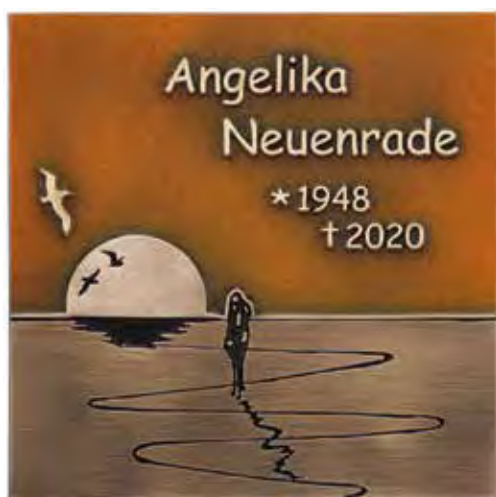

Br 6637 fa

15 x 15 cm

Schriftart: Comic Sans MS

Patinierung: farbig