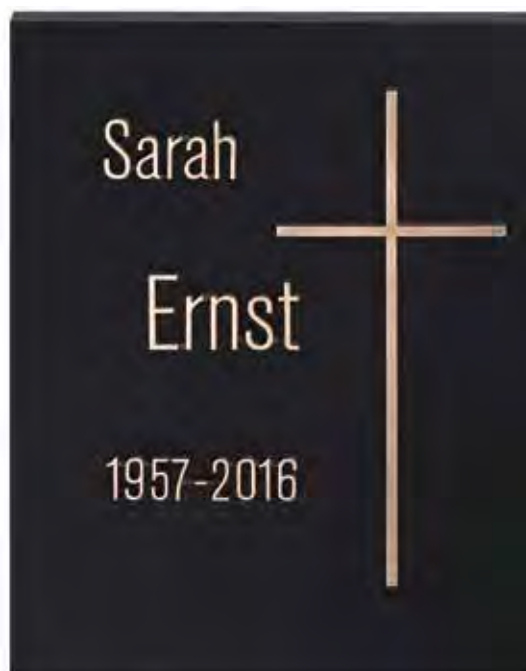

# 02

---

Gestaltungs-  
beispiele

**Feder 6567 lw**  
9 x 4 cm  
Schriftart Wolke

**Zweig 5830 1**  
14 x 10,5 cm  
Schriftart Wolke

**Rotkehlchen auf Ast 2656**  
13 x 8 cm  
Schriftart Fantasie

**Schmetterlinge 6592 fa**  
22v/24v/21v  
2,5 x 7,5 x 5 cm  
Schriftart Abendrot

**Rose 6111**  
6,5 x 27,5 cm  
Schriftart Komet

**Kreuz 4743**  
13 x 30 cm  
Schriftart Komet

**Feder 6569 lw**  
4,5 x 28 cm  
Schriftart Komet

**Efeublatt 6586 fa**  
13 x 13,5 cm  
Schriftart Horizont