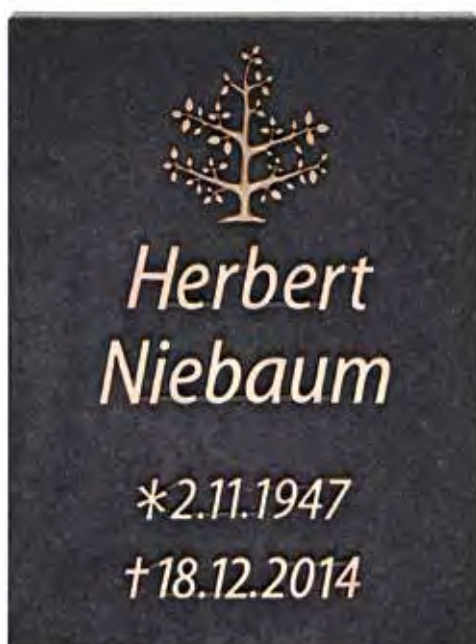

Efeublatt 6586 fa
13 x 13,5 cm
Schriftart Horizont

Baum 6278
11,5 x 11 cm
Schriftart Rose